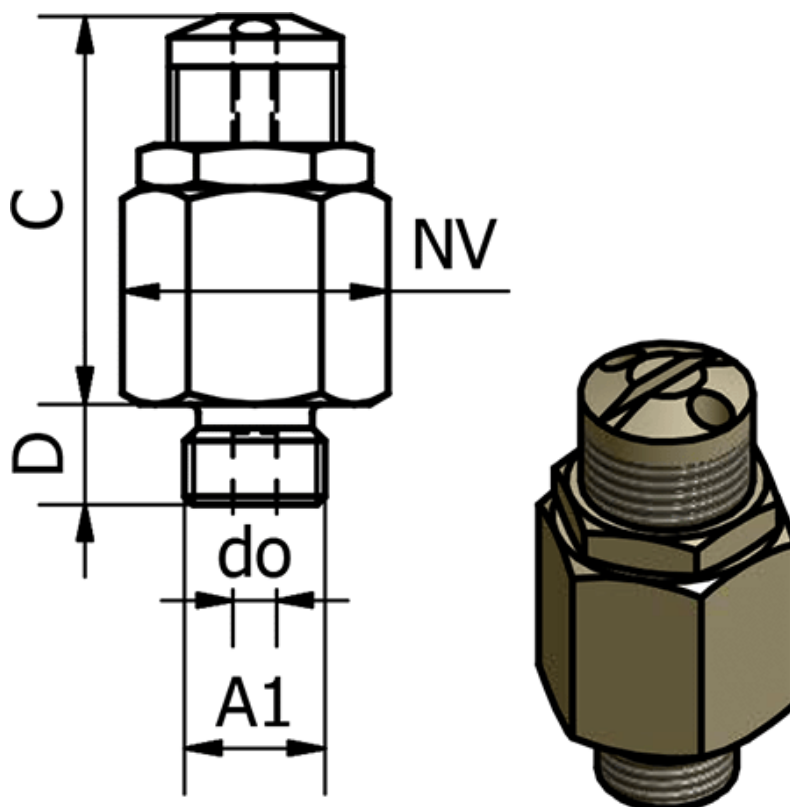

Varenummer: 58621810ES
Beskrivelse: Mini-sikkerhedsventil 218.10-ES, - G 1/8"

Mål

C	= 27
D	= 7
do	= 3
Gevind A1	= G 1/8"
Justerings tryk	= 0,5 - 1 bar
NV	= 16